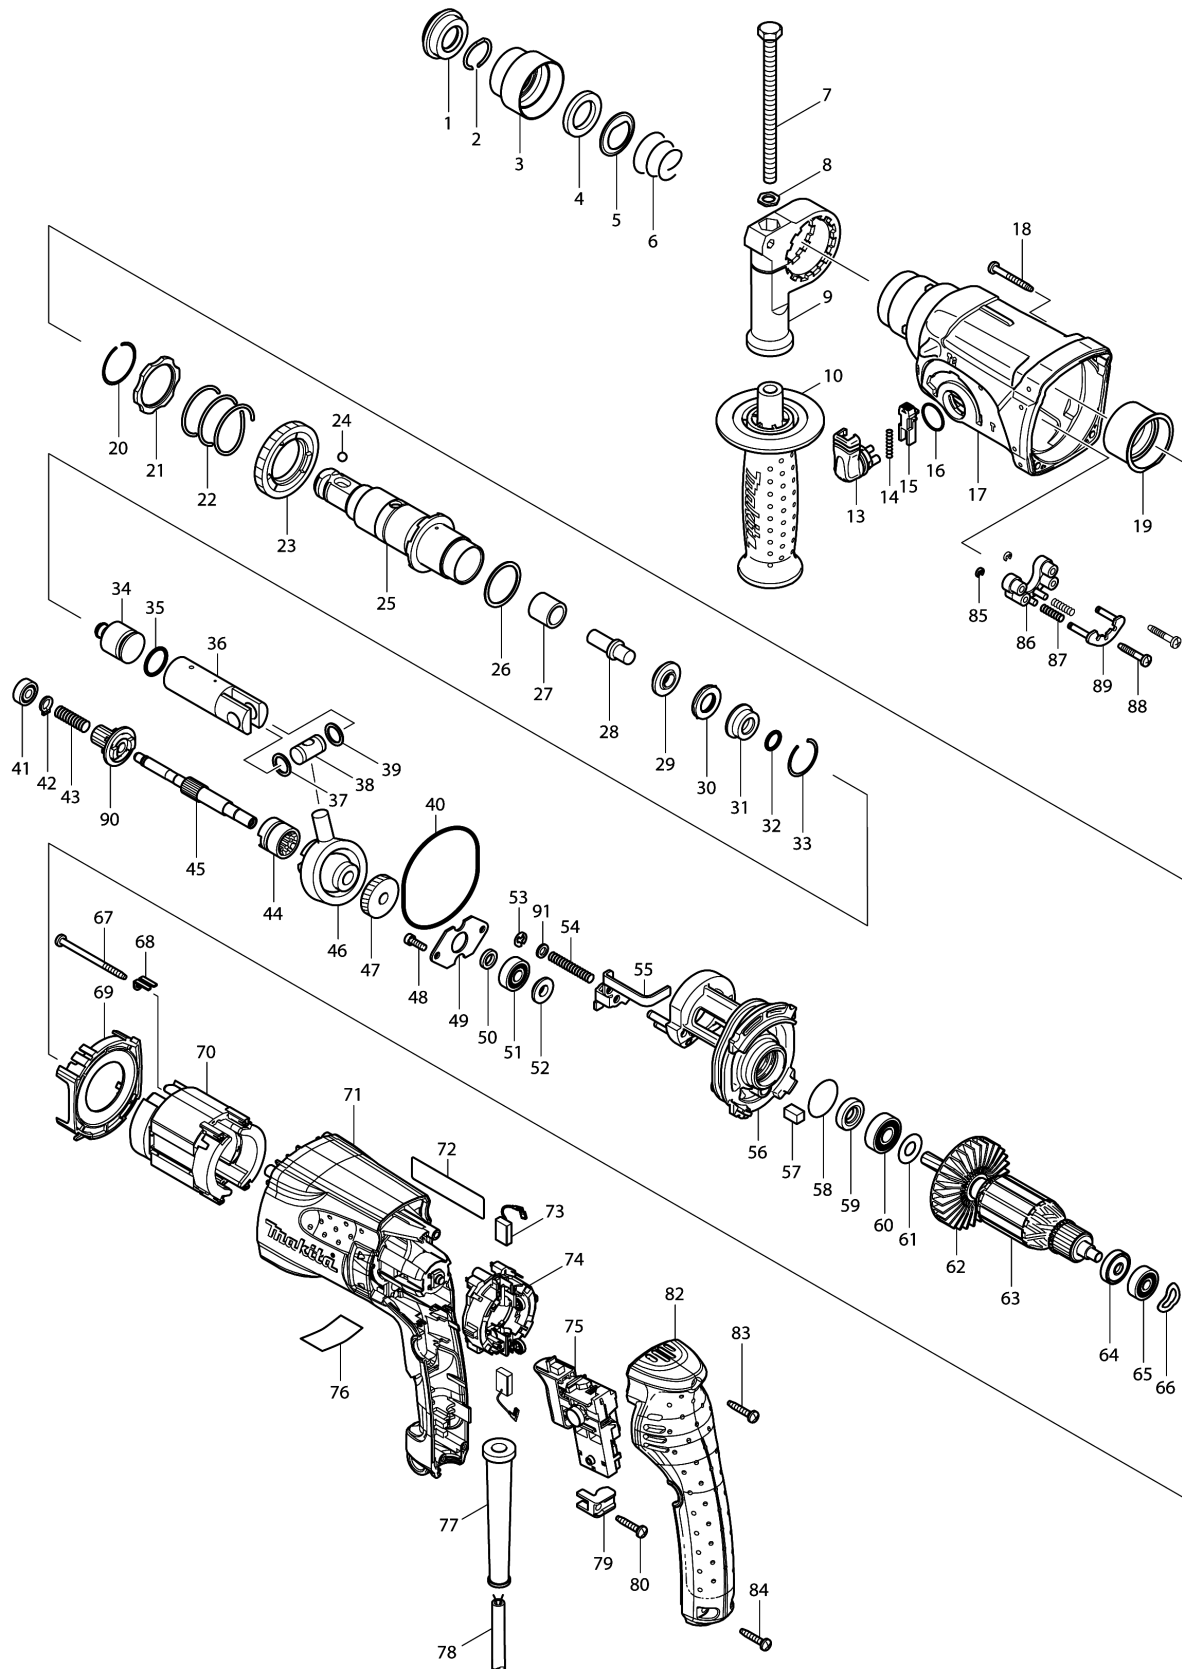

Model No.HR2470 ROTARY HAMMER 24MM

Model No.HR2470 ROTARY HAMMER 24MM

Pieza	Código	Descripción	Info	CTD.	New/Old	Ventas	Compra	OBS.
001	286263-4	Tapón 35		1				
002	233940-9	Anillo resorte 19		1				
003	417629-9	Cubierta de mandril		1				
004	257241-1	Anillo 21		1				
005	345187-4	Arandela de guía		1				
006	233916-6	Resorte de compresión cónico 21-29		1				
007	921923-8	Perno de cabeza hexagonal M8X120		1	*			
007-1	265580-5	Perno de cabeza hexagonal M8X120	O	1				
008	345280-4	Arandela hexagonal		1				
009	417630-4	Base de la empuñadura		1				
010	158057-6	Empuñadura completa 36		1				
C10	931402-8	Tuerca hexagonal M8		1				
013	162245-9	Palanca de cambio		1				
014	233459-8	Resorte de compresión 3		1				
015	419192-8	Botón de bloqueo		1				
016	213278-8	Anillo o-ring 17		1				
017	158216-2	Carcasa del engranaje completo		1				
C10	213965-9	Sello de aceite 25		1	*			
C11	213345-9	Sello de aceite 25	O	1				
018	266351-3	Tornillo enroscante con cabezal fijador 4X35		4				
019	153290-5	Rodamiento de agujas completo		1				
020	233929-7	Anillo resorte 29		1				
021	267791-8	Arandela 31		1	*			
021-1	267460-1	Arandela 31	O	1				
022	233401-9	Resorte de compresión 32		1				
023	227109-5	Engranaje recto 51		1				
024	216022-2	Bola de acero 7.0		1				
025-1	158574-6	Sujetador de la herramienta completo		1				
026	267229-3	Arandela plana 28		1				
027	331769-8	Manguito 9		1				
028	324669-9	Batidor		1				
029	324402-9	Anillo 10		1				
030	421955-0	Anillo de cojín 13		1				
031	324216-6	Caja de anillo o-ring		1				
032	213073-6	Anillo o-ring 9		1				
033	233917-4	Anillo resorte 28		1				
034	324733-6	Golpeador		1				
035	213227-5	Anillo o-ring 16		1				
036	318132-2	Cilindro del pistón		1				